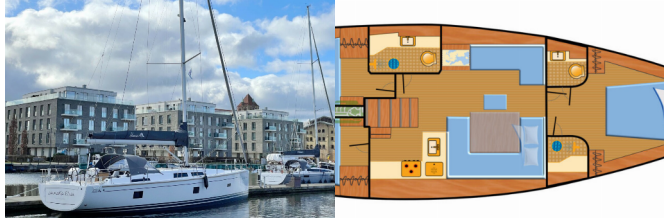

Charter Baza	Marina Naviera Balear, Španija
Plovilo ID	11566
Znamka Plovila	Hanse Yachts
Ime Plovila	Namaka Elua
Letnik	2023
Dolžina	14.04 M
Kabine	3
Postelje	6 + 2
WC/Tuš	2

DODATNO: Flag

ELEKTRIKA: Converter 230V/12V, Električna kalužna črpalka, Električni kabel, Gretje, Vtičnica 220V, Vtičnice 12V