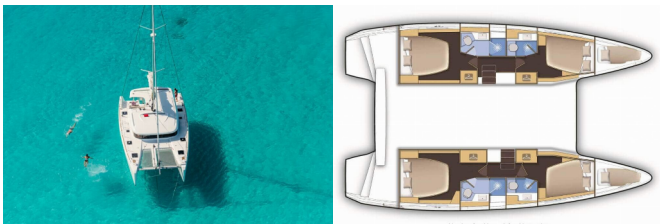

LAGOON 39

Deep Blue (2016)

PRIMA SAILING
charter agency

VEMSA D.O.O. • Ozka Ulica 7 • 2310 Slovenska Bistrica • Slowenien

Telefon: +386 41 767 155

E-Mail: booking@prima-sailing.com

Web: prima-sailing.com

Charterbasis	Marina Lefkas, Griechenland
Yacht-ID	7406
Marke	Lagoon-Bénéteau
Bootsname	Deep Blue
Baujahr	2016
Länge	11.74 M
Kabinen	4 + 2
Kojen	8 + 2
WC/Dusche	4