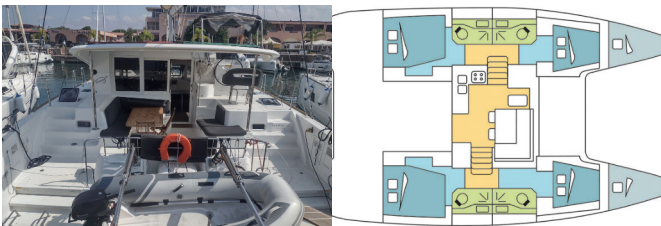

<b>Charterbasis</b>	Kotor, Port Of Kotor, Montenegro
<b>Yacht-ID</b>	2996
<b>Marke</b>	Lagoon-Bénéteau
<b>Bootsname</b>	RAPHAELLE
<b>Baujahr</b>	2021
<b>Länge</b>	11.74 M
<b>Kabinen</b>	4 + 2
<b>Kojen</b>	8 + 2 + 2
<b>WC/Dusche</b>	4

**BORDKÜCHE:** Kühlschrank

**DECKAUSRÜSTUNG:** Badeleiter, Beiboot mit Außenborder, Bimini Top, Cockpittisch, Heckdusche

**INTERIEUR:** Ventilatoren in allen Kabinen, Verwandelbarer Tisch im Salon

**KOMFORT:** Cockpit Kissen